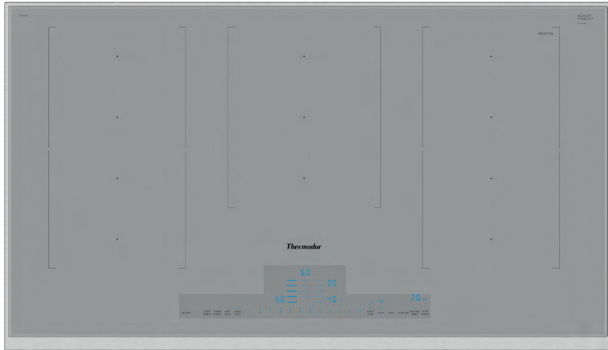

CIT367YGS

TABLE DE CUISSON À INDUCTION LIBERTYMD

36 POUCES

SÉRIE MASTERPIECEMD, VERRE GRIS TITANE AVEC CADRE EN ACIER INOXYDABLE

AUSSI OFFERT :

- CIT367YG - Verre gris titane, sans cadre
- CIT367YM - Fini argent miroir, sans cadre
- CIT367YMS - Fini argent miroir avec cadre en acier inoxydable