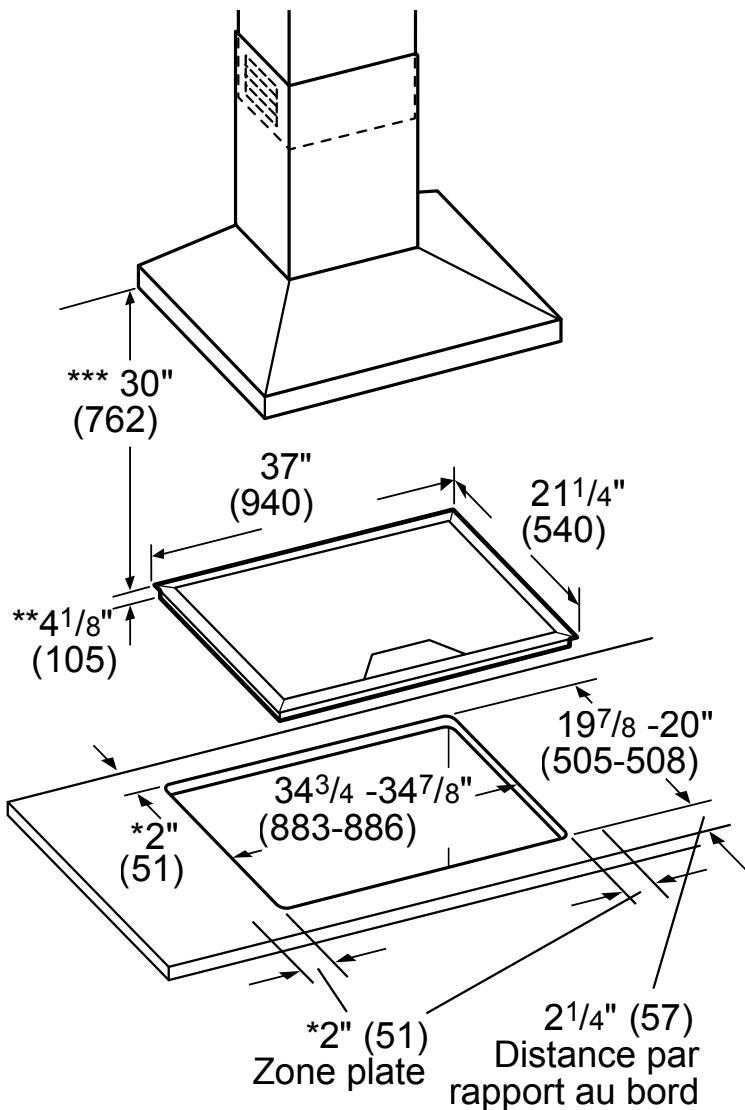

DIMENSION DE L'ÉLÉMENT

Dimension de l'élément chauffant gauche - avant	7 1/2 po x 9 po
Dimension de l'élément chauffant gauche - arrière	7 1/2 po x 9 po
Dimension de l'élément chauffant central	11 1/4 po x 9 1/2 po
Dimension de l'élément chauffant droit - arrière	7 1/2 po x 9 po
Dimension de l'élément chauffant droit - avant	7 1/2 po x 9 po

DIMENSIONS ET POIDS

Dimensions générales de l'appareil (HxLxP) (po)	3/8 po+3 7/8 po x 37 po x 21 1/4 po
Taille de découpe exigée (HxLxP) (po)	3 7/8 po x 34 3/4 po x 19 7/8 po
Distance minimale de l'avant du comptoir (po)	2 1/2 po
Distance minimale du mur à l'arrière (po)	2 3/8 po
Poids net (lb)	55 lb

ACCESSOIRES (EN OPTION)

CHEFSPAN08
Poêle de 10 po en acier inoxydable

TROASTERT
Rôtissoire en acier inoxydable
10 po x 16 po

TGRILLPANX
Grille antiadhésive à induction
9 po x 17 po

TEPPAN1016
Grille de style Teppanyaki
10 po x 16 po

DIMENSIONS DE DÉCOUPE DE LA TABLE DE CUISSON DE 36 PO

REMARQUE : La surface de travail devrait être horizontale et au niveau. La stabilité du comptoir doit être confirmée avant même de faire la découpe.