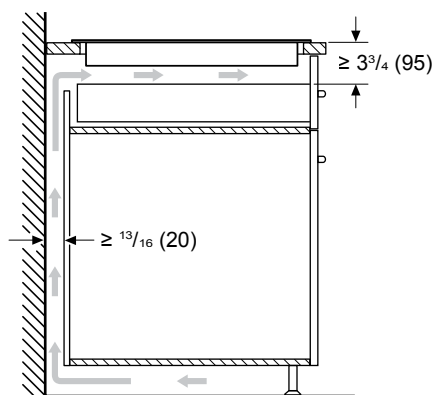

EXIGENCES DE DÉGAGEMENT POUR LA VENTILATION

Mesures en pouces (mm)

Ces garanties vous donnent des droits légaux spécifiques et vous pouvez avoir d'autres droits qui varient d'un État à l'autre. Garantie limitée à partir de la date de livraison. Pour plus de détails sur la garantie, reportez-vous à votre manuel d'utilisation et d'entretien, ou demandez à votre revendeur.

Les spécifications ne sont fournies qu'à des fins de planification. Reportez-vous aux instructions d'installation et consultez votre fournisseur de comptoir avant de faire la découpe du comptoir. Consultez un ingénieur en chauffage et ventilation pour vos exigences particulières en matière de ventilation. Pour obtenir les informations les plus complètes, reportez-vous aux instructions d'installation accompagnant le produit ou écrivez à Thermador en indiquant le numéro de modèle. Les spécifications sont correctes au moment de l'impression. Thermador se réserve le droit de modifier les spécifications ou la conception du produit sans préavis. Certains modèles sont homologués pour utilisation au Canada. Thermador n'est pas responsable des produits qui sont transportés des États-Unis pour utilisation au Canada.