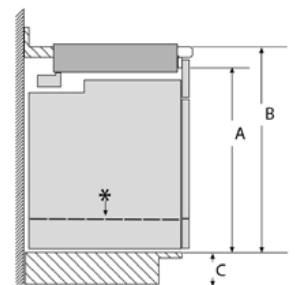

DIMENSIONS ET POIDS

Dimensions générales de l'appareil (HxLxP) (po)	3/8 po+3 7/8 po x 37 po x 21 1/4 po
Taille de découpe exigée (HxLxP) (po)	3 7/8 po x 34 3/4 po x 19 7/8 po
Distance minimale de l'avant du comptoir (po)	2 1/2 po
Distance minimale du mur à l'arrière (po)	2 3/8 po
Poids net (lb)	55 lb

- * Distance minimale entre la découpe et le mur
- ** La profondeur installée inclut un espace de 1" (26 mm) pour la ventilation
- *** Distance minimale entre la surface de la plaque et le bord inférieur de la hotte.

Mesures en pouces (mm)

CIT367YGS

TABLE DE CUISSON À INDUCTION LIBERTY^{MD}

36 POUCES

SÉRIE MASTERPIECE^{MD}, VERRE GRIS TITANE AVEC CADRE EN ACIER INOXYDABLE

INSTALLATION AU-DESSUS D'UN FOUR MURAL THERMADOR

Type de produit	A Pouces (mm)	B min. Pouces (mm)	C max. Pouces (mm)
Four conventionnel	28 1/4 (718)	31 1/4 (794) min.	4 3/4 (121)
Four à vapeur	25 1/16 (636)	28 1/16 (713)	7 15/16 (202)
Four à vapeur avec tiroir de rangement* de 4 po	28 1/4 (718)	31 1/4 (794) min.	4 3/4 (121)
Four à micro-ondes / Four à cuisson rapide	19 1/4 (488)	24 (609) min.	12" (306)
Four à micro-ondes / Four à cuisson rapide avec tiroir-réchaud*	28 1/4 (718)	31 1/4 (794) min.	4 3/4 (121)