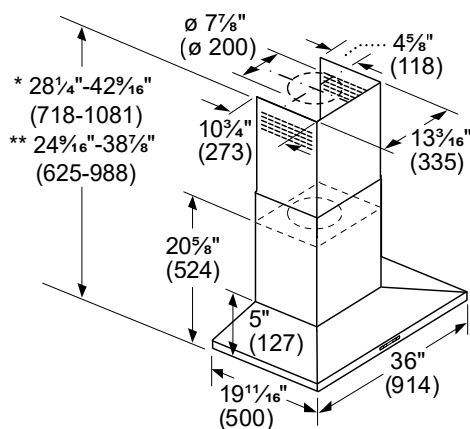

Hotte cheminée de 36 po à pavillon pyramidal

Série 800 – Acier inoxydable noir HCP86641UC

Détails d'installation

Mesure en pouces (mm)

* installation de recirculation d'air
** installation de cables

Hauteur de montage au-dessus de la plaque de cuisson:
24"-34" (610 mm-864 mm) jusqu'a l'electr
27"-34" (686 mm-864 mm) jusqu'au gaz