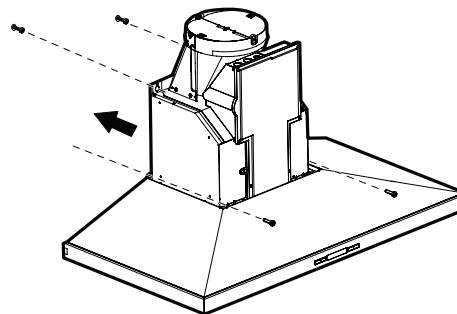

Accessoires : Pour acheter des accessoires, des nettoyants et des pièces Bosch, composez le 1-800-944-2904 (du lundi au vendredi de 5 h à 18 h HNP, le samedi de 6 h à 15 h HNP).

Notes : Toutes les dimensions (hauteur, largeur et profondeur) sont indiquées en pouces. BSH se réserve le droit absolu et illimité de changer les matériaux du produit et les spécifications en tout temps, sans préavis. Veuillez consulter les instructions d'installation du produit pour les dimensions finales et autres détails avant la découpe.

Garanties : Veuillez consulter le manuel d'utilisation et d'entretien ou le site Web de Bosch pour la déclaration de garantie limitée.

Pour de plus amples renseignements sur notre gamme complète de produits, veuillez visiter notre site Web au www.bosch-home.ca ou composer le 1 800-944-2904

© BSH Home Appliances Corporation. Tous droits réservés. Bosch est une marque déposée de Robert Bosch GmbH.