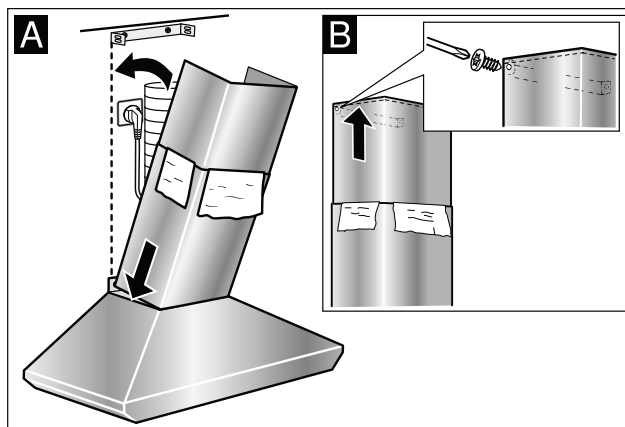

Notes : Toutes les dimensions (hauteur, largeur et profondeur) sont indiquées en pouces. BSH se réserve le droit absolu et illimité de changer les matériaux du produit et les spécifications en tout temps, sans préavis. Veuillez consulter les instructions d'installation du produit pour les dimensions finales et autres détails avant la découpe.

Mesure en pouces (mm)

* installation de recirculation d'air
** installation de cables

Hauteur de montage au-dessus de la plaque de cuisson:
24"-34" (610 mm-864 mm) jusqu'a l'electr
27"-34" (686 mm-864 mm) jusqu'au gaz